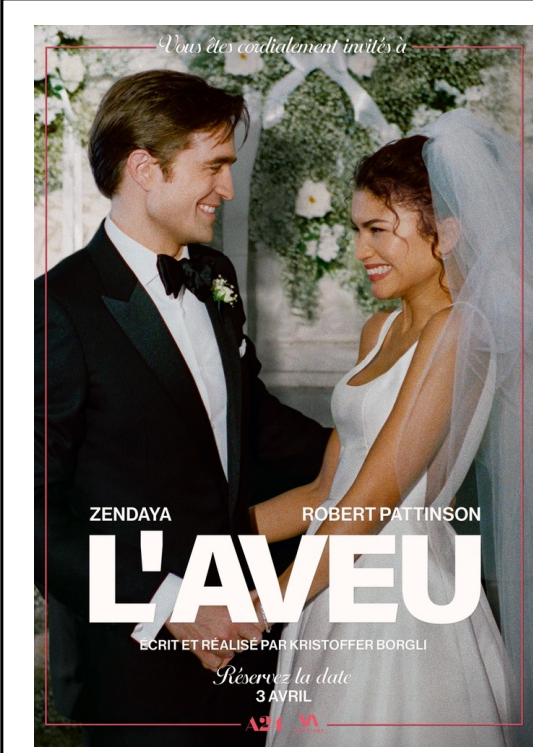

L'aveu

Version Française | 13+

NOUVEAUTÉ

Vendredi **09h30 12h40 15h40 18h30 21h00**
Samedi **09h30 12h40 15h40 18h30 21h00**
Dimanche **09h30 12h40 15h40 21h00**
Lundi **09h30 12h40 15h40 18h30 21h00**
Mardi **12h40 15h40 18h30 21h00**
Mercredi **12h40 15h40 18h30 21h00**
Jeudi **12h40 15h40 18h30**