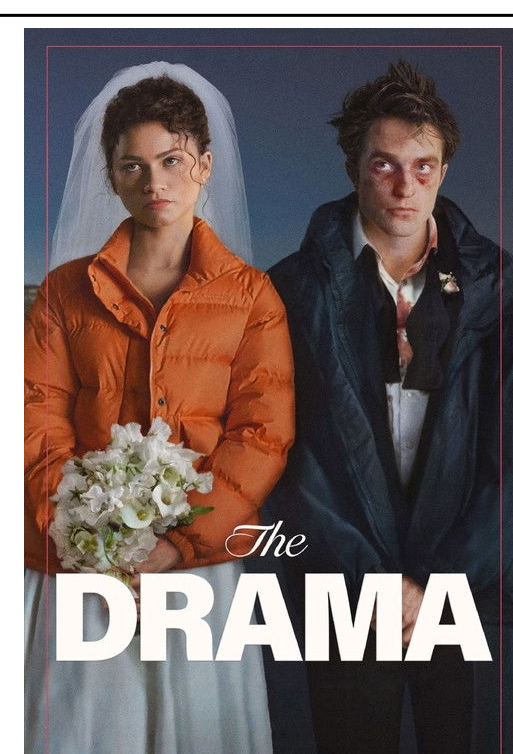

### Marsupilami

V.O. Française | General

Vendredi **09h30**  
 Samedi **09h30**  
 Dimanche **09h30**  
 Lundi **09h30**  
 Mardi  
 Mercredi  
 Jeudi